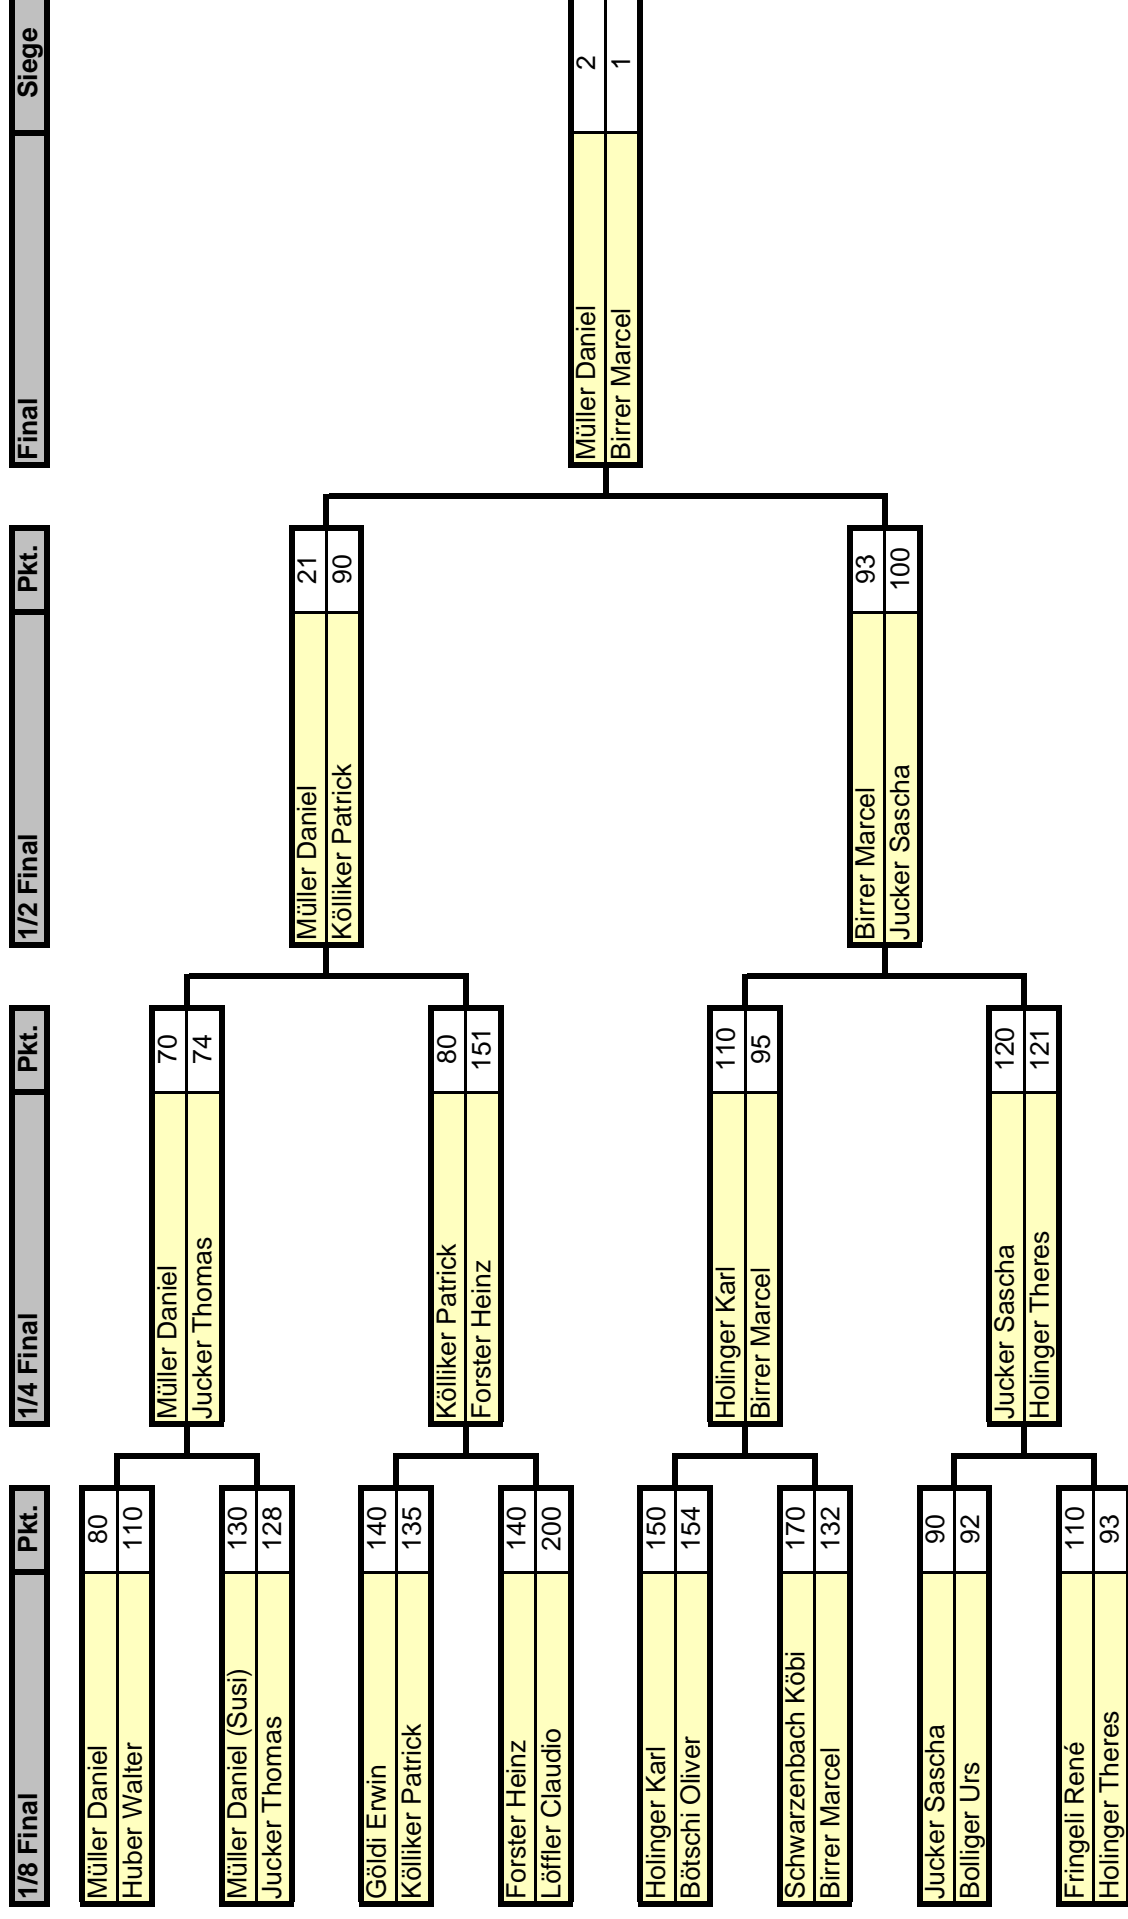

Precision-Cup Wollerau

Finalläufe

10. Juni 2006

Mini

Chevrolet

Punkte	Links		:		Rechts	Punkte
167	Müller Daniel	1	:	2	Birrer Marcel	173
375	Bärtschi Olivier	3	:	4	Jucker Sascha	164
107	Holinger Karl	5	:	6	Fringeli René	165
264	Bolliger Urs	7	:	8	Bötschi Oliver	273
218	Birrer Natalie	9	:	10	Jucker Thomas	230
274	Gumbert Jeannette	11	:	12	Bötschi Sandra	352
180	Holinger Theres	13	:	14	Huber Bea	297
281	Huber Walter	15	:	16	Jucker Sandra	215
200	Schwarzenbach Köbi	17	:	18	Homberger Heinz	130
190	Müller Daniel (Susi)	19	:	20	Kölliker Patrick	230
156	Forster Heinz	21	:	22	Göldi Erwin	127
211	Löffler Claudio	23	:	24		10000
Punkte	Links		:		Rechts	Punkte
228	Birrer Marcel	2	:	1	Müller Daniel	84
109	Jucker Sascha	4	:	3	Bärtschi Olivier	282
175	Fringeli René	6	:	5	Holinger Karl	152
191	Bötschi Oliver	8	:	7	Bolliger Urs	187
145	Jucker Thomas	10	:	9	Birrer Natalie	309
211	Bötschi Sandra	12	:	11	Gumbert Jeannette	308
355	Huber Bea	14	:	13	Holinger Theres	222
366	Jucker Sandra	16	:	15	Huber Walter	214
403	Homberger Heinz	18	:	17	Schwarzenbach Köbi	154
218	Kölliker Patrick	20	:	19	Müller Daniel (Susi)	174
187	Göldi Erwin	22	:	21	Forster Heinz	179
10000		24	:	23	Löffler Claudio	213