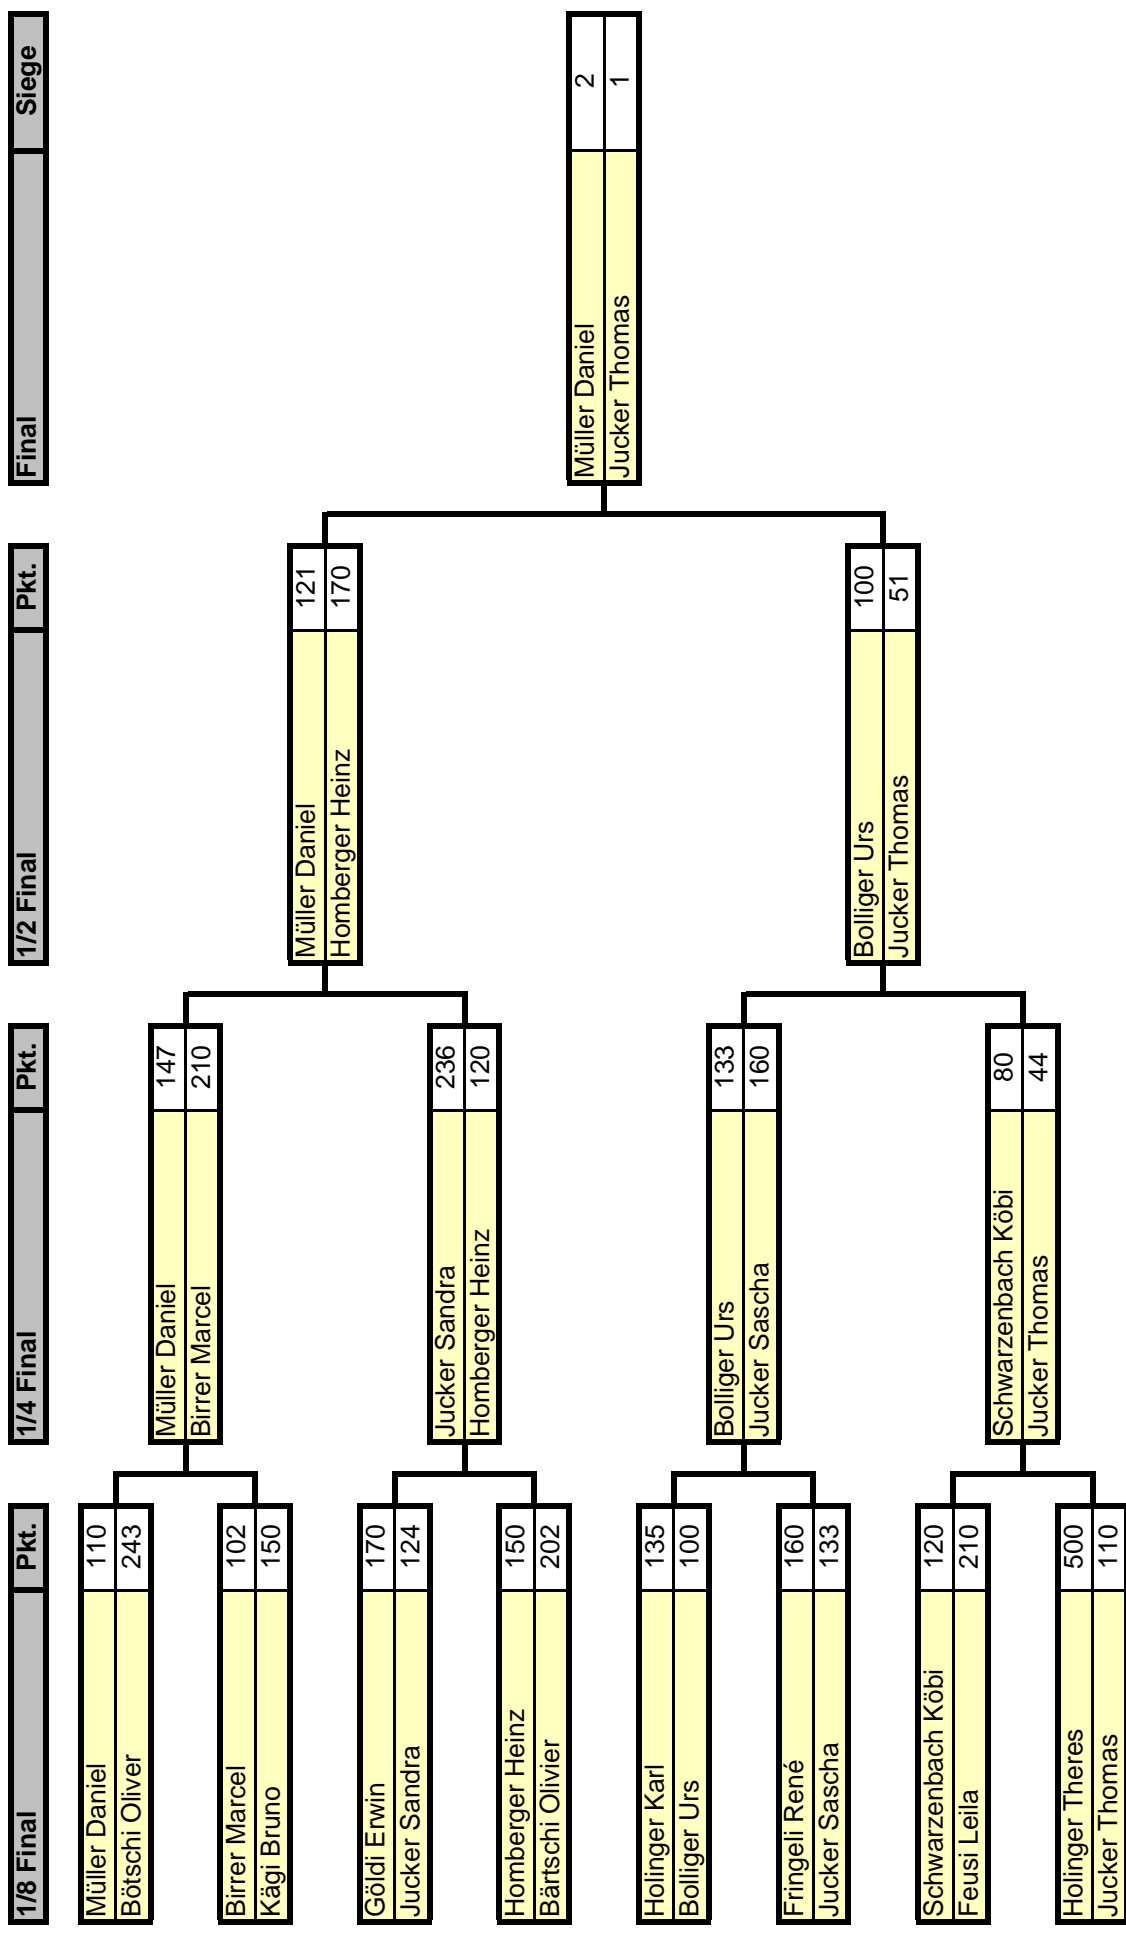

## SAM Precision-Cup Wollerau am Etzel in Wollerau / SZ, 20.08.05

Rang	Name	Vorname	Sektion
1	Müller	Daniel	An der Hulftegg
2	Jucker	Thomas	MFC Oberland
3	Bolliger	Urs	MSC Fürstenland
4	Homberger	Heinz	Wollerau am Etzel
5	Schwarzenbach	Köbi	MFC Oberland
6	Jucker	Sascha	MFC Oberland
7	Birrer	Marcel	MFC Oberland
<b>8</b>	<b>Jucker</b>	<b>Sandra</b>	<b>MFC Oberland</b>
9	Holinger	Karl	An der Hulftegg
10	Kägi	Bruno	Gast
11	Fringeli	René	Wollerau am Etzel
12	Göldi	Erwin	MSC Fürstenland
13	Bärtschi	Olivier	MFC Oberland
14	Feusi	Leila	Gast
15	Bötschi	Oliver	MFC Oberland
16	Holinger	Theres	An der Hulftegg
17	Homberger	Liselotte	Wollerau am Etzel
18	Gumbert	Jeannette	MFC Oberland
19	Bötschi	Sandra	MFC Oberland
20	Steiner	Heidi	Wollerau am Etzel
21	Holenstein	Tamara	Gast

# Precision-Cup Wollerau

## Finalläufe

20. August 2005

Sieg	Punkte	Name		:		Name	Punkte	Sieg
1	101	Göldi Erwin	A1	:	A2	Jucker Sascha	120	0
1	100	Müller Daniel	B1	:	B2	Jucker Sandra	284	0
1	160	Schwarzenbach Köbi	C1	:	C2	Bärtschi Olivier	236	0
1	180	Göldi Erwin	A1	:	A3	Homberger Liselotte	272	0
1	100	Müller Daniel	B1	:	B3	Steiner Heidi	324	0
1	80	Schwarzenbach Köbi	C1	:	C3	Bötschi Sandra	206	0
1	140	Jucker Sascha	A2	:	A3	Homberger Liselotte	202	0
1	227	Jucker Sandra	B2	:	B3	Steiner Heidi	380	0
1	222	Bärtschi Olivier	C2	:	C3	Bötschi Sandra	310	0
0	93	Fringeli René	D1	:	D2	Bolliger Urs	90	1
1	92	Holinger Karl	E1	:	E2	Birrer Marcel	150	0
1	160	Holinger Theres	F1	:	F2	Gumbert Jeannette	202	0
1	130	Fringeli René	D1	:	D3	Kägi Bruno	144	0
1	143	Holinger Karl	E1	:	E3	Bötschi Oliver	250	0
1	190	Holinger Theres	F1	:	F3	Jucker Thomas	200	0
0	153	Bolliger Urs	D2	:	D3	Kägi Bruno	80	1
1	50	Birrer Marcel	E2	:	E3	Bötschi Oliver	205	0
0	276	Gumbert Jeannette	F2	:	F3	Jucker Thomas	60	1
1	150	Homberger Heinz	G1	:	G2	Feusi Leila	252	0
1	140	Homberger Heinz	G1	:	G3	Holenstein Tamara	371	0
1	450	Feusi Leila	G2	:	G3	Holenstein Tamara	463	0